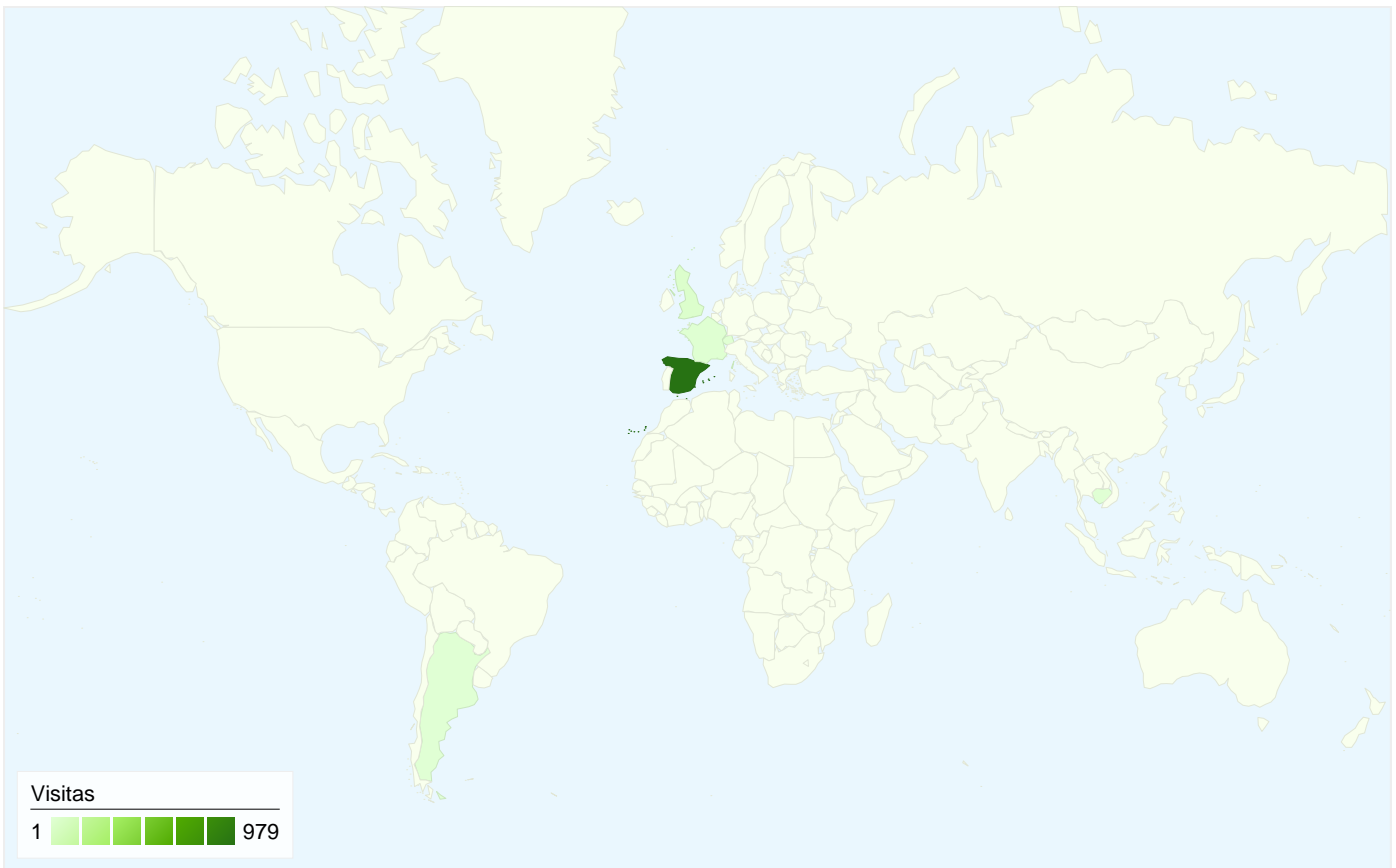

Gráfico de visitas por ubicación

En comparación con: Sitio

1.018 visitas provinieron de 6 países/territorios.

Uso del sitio

País/territorio	Visitas	Páginas/visita	Promedio de tiempo en el sitio	Porcentaje de visitas nuevas	Porcentaje de rebote
Spain	979	5,41	00:05:21	31,46%	25,54%
United Kingdom	26	5,12	00:04:07	7,69%	23,08%
France	7	10,86	00:08:45	71,43%	0,00%
Switzerland	4	6,00	00:03:19	25,00%	0,00%
Cambodia	1	1,00	00:00:00	100,00%	100,00%
Argentina	1	1,00	00:00:00	100,00%	100,00%